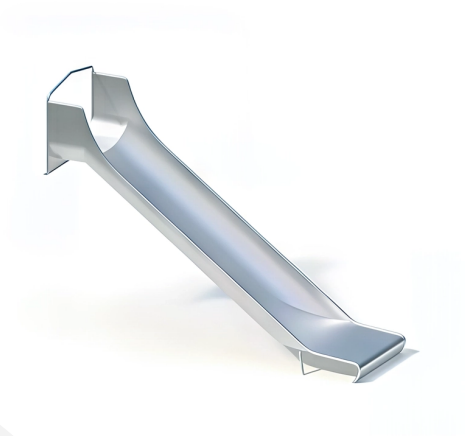

SPIELPLÄTZE & SPIELRÄUME

RUTSCHEN & SPIELGERÄTE
ZUM RUTSCHEN

ART.-NR. : 0-41450-001
KAISER & KÜHNE

Datum der Veröffentlichung des Datensatzes: 17.05.2026 17:54:43
Web-Produktseite : 0-41450-001