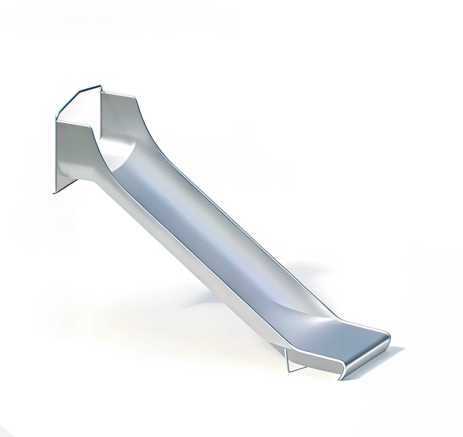

BESCHREIBUNG

Breite Rutsche
Einteilige Konstruktion aus 2,5 mm starkem Edelstahl, mit zusätzlicher Verstärkung im Auslaufbereich
Einbauhöhe: 1,60 m

MATERIALIEN

• Edelstahl

PRODUKTEIGENSCHAFTEN

PRODUKTFAMILIE : Rutschen & Gleitspiele

HERSTELLER : KAISER & KÜHNE

MATERIAL : Edelstahl

MINDESTALTER : 3 Jahre Erwachsene

TYP : Hangrutsche Gerade Rutsche Breitrutsche

EINSATZBEREICH : Urban

AKTIVITÄT : Gemeinsam spielen / teilen Rutschen

NORMEN : EN 1176 ISO 9001 ISO 14001

**SPIELPLÄTZE &
SPIELRÄUME**

RUTSCHEN & SPIELGERÄTE
ZUM RUTSCHEN

ART.-NR. : 0-41448-001
KAISER & KÜHNE

SPIELPLÄTZE & SPIELRÄUME

RUTSCHEN & SPIELGERÄTE
ZUM RUTSCHEN

ART.-NR. : 0-41448-001
KAISER & KÜHNE

Datum der Veröffentlichung des Datensatzes: 17.05.2026 17:54:47
Web-Produktseite : 0-41448-001