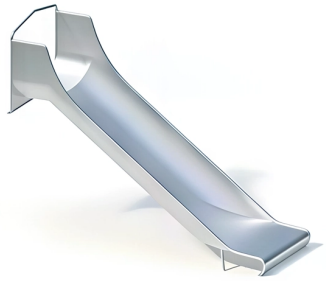

SPIELPLÄTZE & SPIELRÄUME

RUTSCHEN & SPIELGERÄTE
ZUM RUTSCHEN

ART.-NR. : 0-41446-001
KAISER & KÜHNE

Datum der Veröffentlichung des Datensatzes: 10.06.2026 02:25:56
Web-Produktseite : 0-41446-001