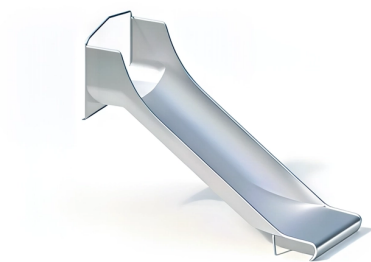

SPIELPLÄTZE & SPIELRÄUME

RUTSCHEN & SPIELGERÄTE
ZUM RUTSCHEN

ART.-NR. : 0-41444-001
KAISER & KÜHNE

Datum der Veröffentlichung des Datensatzes: 17.05.2026 17:57:20
Web-Produktseite : 0-41444-001