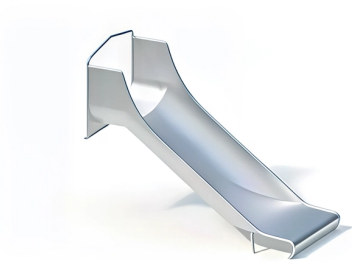

SPIELPLÄTZE & SPIELRÄUME

RUTSCHEN & SPIELGERÄTE
ZUM RUTSCHEN

ART.-NR. : 0-41442-001
KAISER & KÜHNE

Datum der Veröffentlichung des Datensatzes: 17.05.2026 13:06:12
Web-Produktseite : 0-41442-001