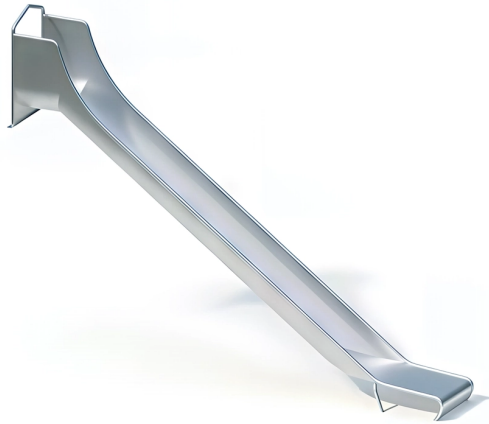

SPIELPLÄTZE & SPIELRÄUME

RUTSCHEN & SPIELGERÄTE
ZUM RUTSCHEN

ART.-NR. : 0-41420-001
KAISER & KÜHNE

Datum der Veröffentlichung des Datensatzes: 17.05.2026 17:08:40
Web-Produktseite : 0-41420-001