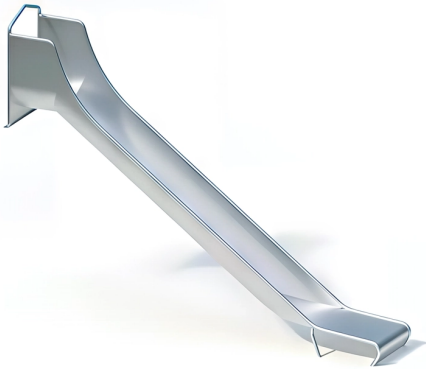

SPIELPLÄTZE & SPIELRÄUME

RUTSCHEN & SPIELGERÄTE
ZUM RUTSCHEN

ART.-NR. : 0-41416-001
KAISER & KÜHNE

Datum der Veröffentlichung des Datensatzes: 15.06.2026 10:39:32
Web-Produktseite : 0-41416-001