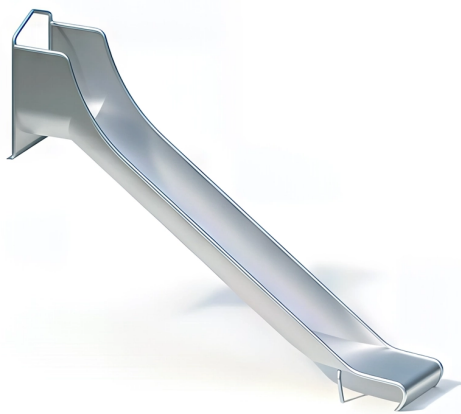

SPIELPLÄTZE & SPIELRÄUME

RUTSCHEN & SPIELGERÄTE
ZUM RUTSCHEN

ART.-NR. : 0-41414-001
KAISER & KÜHNE

Datum der Veröffentlichung des Datensatzes: 15.06.2026 10:39:29
Web-Produktseite : 0-41414-001