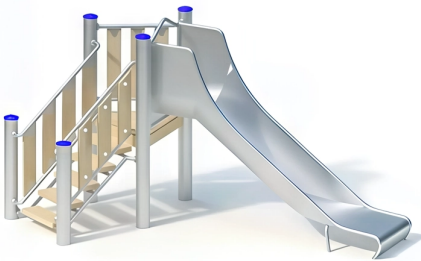

BESCHREIBUNG

Spielgerüst mit Plattform und Rutsche
Plattformhöhe: 0,80 m
Einstiegshöhe der Rutsche: 0,90 m
Pfosten: mikrosandgestrahlte Edelstahlrohre, Ø 120 x 3 mm – Plattform: Robinienholz 30 mm – Geländer: Robinienholz 125 x 30 mm, zwischen Edelstahlrohren befestigt – Treppe: Stufen aus Robinienholz 170 x 45 mm, auf Edelstahlgerüst befestigt – Rutsche aus Edelstahl 2,5 mm

AKTIVITÄT : Gemeinsam spielen / teilen Rutschen Klettern

NORMEN : EN 1176 ISO 9001 ISO 14001

SPIELPLÄTZE & SPIELRÄUME

MULTIFUNKTIONS-
SPIELGERÄTE

ART.-NR. : 0-41140-500

KAISER & KÜHNE

SPIELPLÄTZE & SPIELRÄUME