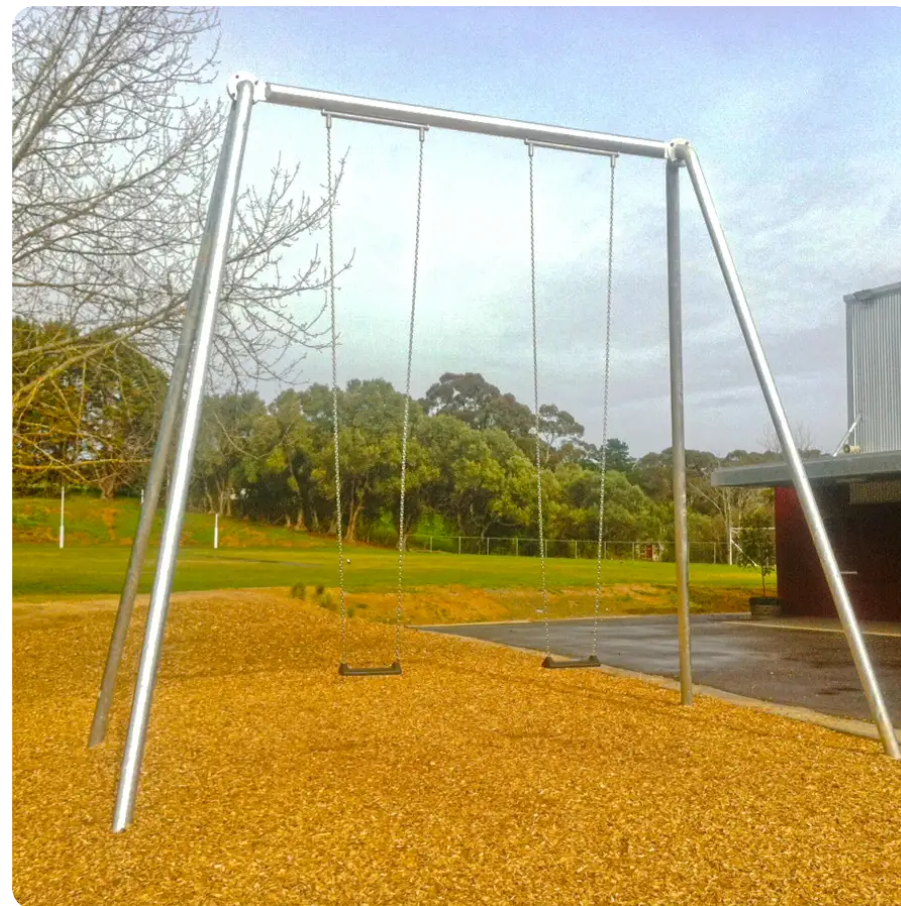

SPIELPLÄTZE & SPIELRÄUME

SCHAUKELN &
SCHAUKELANLAGEN

ART.-NR. : 0-40453-000
KAISER & KÜHNE

Datum der Veröffentlichung des Datensatzes: 17.05.2026 14:37:02
Web-Produktseite : **0-40453-000**