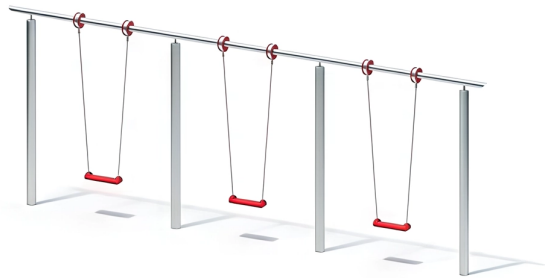

#### BESCHREIBUNG

3-Sitzer-Klettergerüst

Pfosten: mikrosandgestrahlte Edelstahlrohre, Ø 120 x 3 mm – Querstange: Edelstahlrohr, Ø 76,1 mm – Sitze: Gummi mit formstabilem Aluminiumeinsatz und nahtloser Einpunkt-Aufhängung – Rollenlager mit Drehgelenk, vordere Lagerabdeckung aus lackiertem Edelstahl – Ketten: Edelstahl Ø7 mm  
Befestigungshöhe der Sitze: 2,40 m

## SPIELPLÄTZE & SPIELRÄUME

SCHAUKELN &  
SCHAUKELANLAGEN

ART.-NR. : 0-40234-001

KAISER & KÜHNE