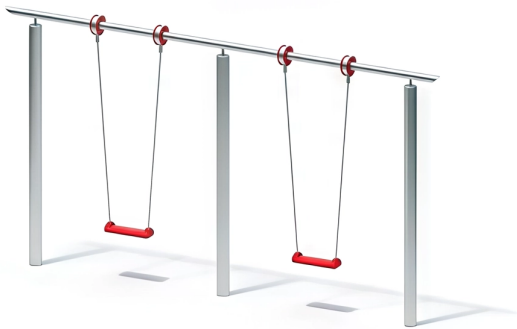

#### BESCHREIBUNG

2-Sitzer-Klettergerüst  
Pfosten: mikrosandgestrahlte Edelstahlrohre, Ø 120 x 3 mm – Querstange: Edelstahlrohr, Ø 76,1 mm – Sitze: Gummi mit formstabilem Aluminiumeinsatz und nahtloser Einpunkt-Aufhängung – Rollenlager mit Drehgelenk, vordere Lagerabdeckung aus lackiertem Edelstahl – Ketten: Edelstahl Ø7 mm  
Befestigungshöhe der Sitze: 2,40 m

#### PRODUKTEIGENSCHAFTEN

**PRODUKTFAMILIE:** Schaukel / Schaukelgestell

**HERSTELLER:** KAISER & KÜHNE

**MATERIAL:** Gummi Edelstahl

**MINDESTALTER:** 4 Jahre Erwachsene

**EINSATZBEREICH:** Urban

**AKTIVITÄT:** Gemeinsam spielen / teilen Schaukeln

## SPIELPLÄTZE & SPIELRÄUME

SCHAUKELN &  
SCHAUKELANLAGEN

ART.-NR. : 0-40232-001

KAISER & KÜHNE