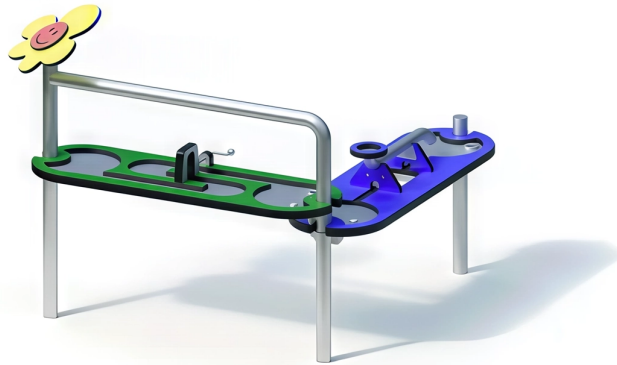

SPIELPLÄTZE & SPIELRÄUME

SAND- & WASSERSPIELE

ART.-NR. : 0-39100-000
KAISER & KÜHNE

Datum der Veröffentlichung des Datensatzes: 11.05.2026 03:39:48

Web-Produktseite : [0-39100-000](#)