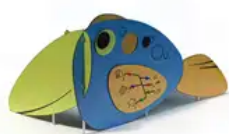

0-39005-000_BEACH
Thème BEACH