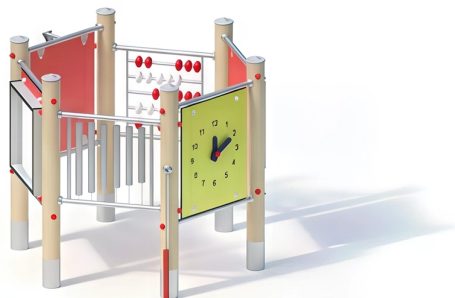

SPIELPLÄTZE & SPIELRÄUME

SPIELTAFELN &
MOTORIKSPIELE

ART.-NR. : 0-37215-700
KAISER & KÜHNE

Datum der Veröffentlichung des Datensatzes: 17.05.2026 07:07:11
Web-Produktseite : [0-37215-700](#)