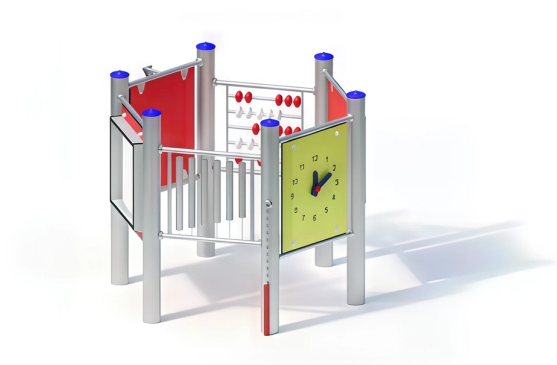

SPIELPLÄTZE & SPIELRÄUME

SPIELTAFELN &
MOTORIKSPIELE

ART.-NR. : 0-37215-500
KAISER & KÜHNE

Datum der Veröffentlichung des Datensatzes: 10.06.2026 10:47:18
Web-Produktseite : [0-37215-500](#)