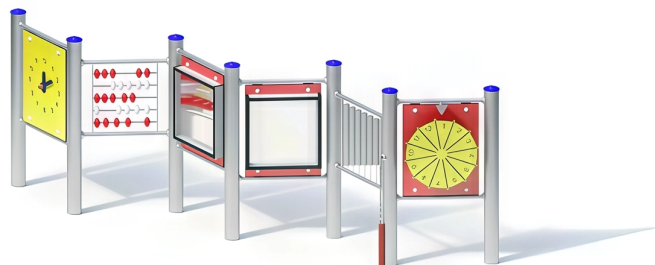

SPIELPLÄTZE & SPIELRÄUME

SPIELTAFELN &
MOTORIKSPIELE

ART.-NR. : 0-37214-500
KAISER & KÜHNE

Datum der Veröffentlichung des Datensatzes: 09.06.2026 22:06:47
Web-Produktseite : [0-37214-500](#)