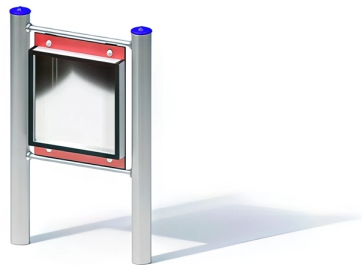

SPIELPLÄTZE & SPIELRÄUME

SPIELTAFELN &
MOTORIKSPIELE

ART.-NR. : 0-37212-500
KAISER & KÜHNE

Datum der Veröffentlichung des Datensatzes: 17.05.2026 09:41:04
Web-Produktseite : [0-37212-500](#)