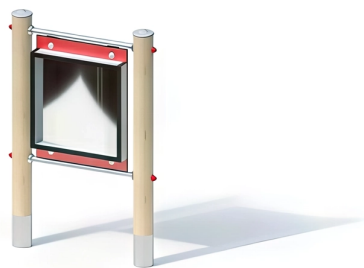

SPIELPLÄTZE & SPIELRÄUME

SPIELTAFELN &
MOTORIKSPIELE

ART.-NR. : 0-37211-700
KAISER & KÜHNE

Datum der Veröffentlichung des Datensatzes: 17.05.2026 17:53:24
Web-Produktseite : [0-37211-700](#)