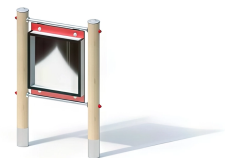

 **PRODUKTBLATT - SPASSIGE SPIEGELTAFEL MIT VERZERRENDER KONVEXSPIEGELFLÄCHE – RAHMEN AUS LEIMGEPRESSTEM ROBINIENHOLZ**

BESCHREIBUNG

Entwicklungsspielgerät
Pfosten: KAROLAM®-Rohre aus Robinien-Leimholz, Ø 120 mm, auf Edelstahlsockel – Rückwand: 15 mm HPL, zwischen Edelstahlrohren befestigt – Rahmen: 20 mm HPL – Konvexspiegel aus poliertem Edelstahl, 1 mm

MATERIALIEN

• Brettschichtholz • HPL • Edelstahl

PRODUKTEIGENSCHAFTEN

PRODUKTFAMILIE : Manipulationsspiele & Spieltafeln

HERSTELLER : KAISER & KÜHNE

MATERIAL : Brettschichtholz HPL Edelstahl

MINDESTALTER : 1 Jahr Erwachsene