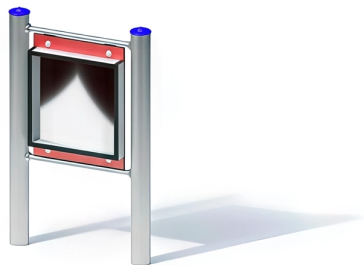

SPIELPLÄTZE & SPIELRÄUME

SPIELTAFELN &
MOTORIKSPIELE

ART.-NR. : 0-37211-500
KAISER & KÜHNE

Datum der Veröffentlichung des Datensatzes: 17.05.2026 07:01:47
Web-Produktseite : [0-37211-500](#)