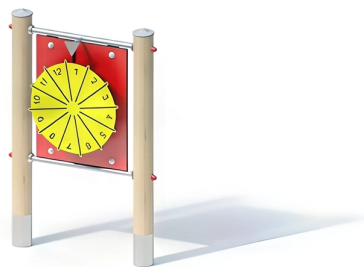

BESCHREIBUNG

Entwicklungs- und Greifspielgerät
Stangen: KAROLAM®-Rohre aus laminiertem Robinienholz, ø 120 mm, auf Edelstahlsockel – Rückwand/Rad: 15/20 mm starkes HPL, zwischen Edelstahlrohren befestigt

MATERIALIEN

 Brettschichtholz  HPL

PRODUKTEIGENSCHAFTEN

PRODUKTFAMILIE: Manipulationsspiele & Spieltafeln

HERSTELLER: KAISER & KÜHNE

MATERIAL: Brettschichtholz HPL

MINDESTALTER: 1 Jahr Erwachsene

EINSATZBEREICH: Urban Natürlich

AKTIVITÄT: Handhaben Gemeinsam spielen / teilen

NORMEN: EN 1176 ISO 9001 ISO 14001

MANIPULER

PARTAGER
JOUER ENSEMBLE

SPIELPLÄTZE & SPIELRÄUME

SPIELTAFELN &
MOTORIKSPIELE

ART.-NR. : 0-37202-700

KAISER & KÜHNE