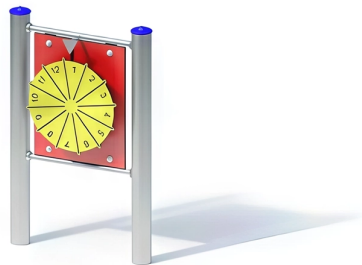

BESCHREIBUNG

Entwicklungs- und Greifspielzeug
Stangen: mikrosandgestrahlte Edelstahlrohre, Ø 120 x 3 mm – Rückwand/Rad: HPL, 15/20 mm, zwischen
Edelstahlrohren befestigt

MATERIALIEN

 HPL  Edelstahl

PRODUKTEIGENSCHAFTEN

NORMEN : EN 1176 ISO 9001 ISO 14001

MANIPULER

PARTAGER
JOUER ENSEMBLE

SPIELPLÄTZE & SPIELRÄUME

SPIELTAFELN &
MOTORIKSPIELE

ART.-NR. : 0-37202-500

KAISER & KÜHNE

SPIELPLÄTZE & SPIELRÄUME