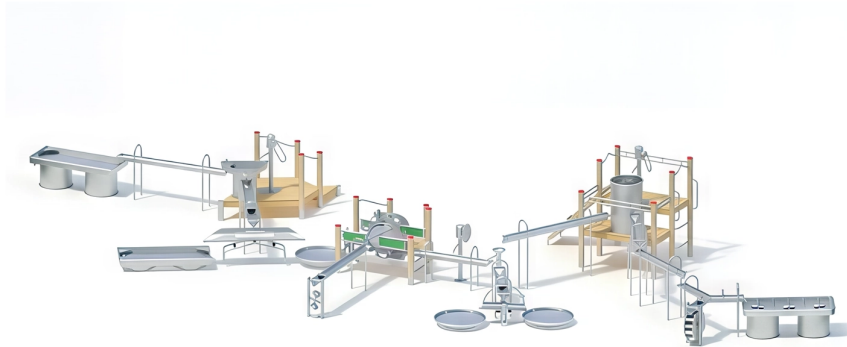

SPIELPLÄTZE & SPIELRÄUME

SAND- & WASSERSPIELE

ART.-NR. : 0-34680-700
KAISER & KÜHNE

Datum der Veröffentlichung des Datensatzes: 10.06.2026 01:11:05

Web-Produktseite : [0-34680-700](#)