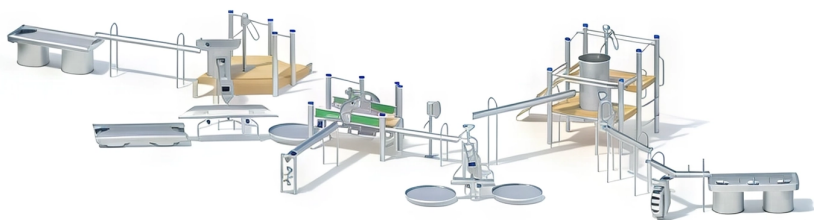

SPIELPLÄTZE & SPIELRÄUME

SAND- & WASSERSPIELE

ART.-NR. : **0-34680-500**
KAISER & KÜHNE

Datum der Veröffentlichung des Datensatzes: 12.05.2026 02:35:25

Web-Produktseite : **0-34680-500**