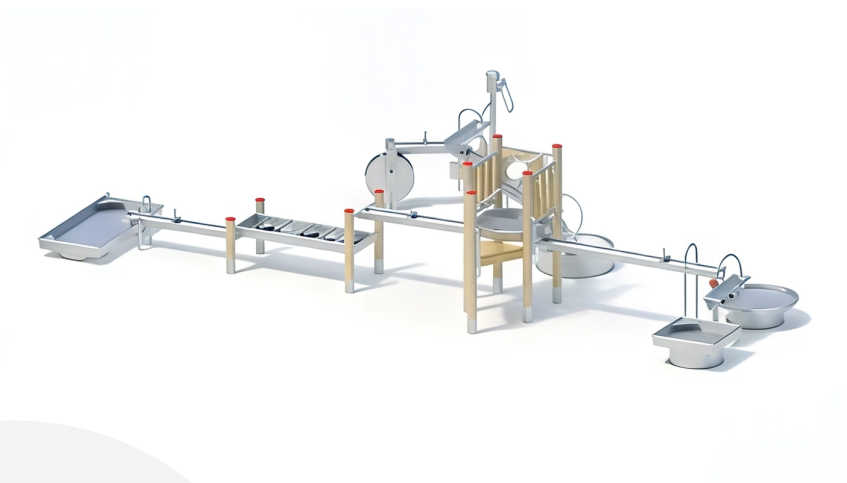

BESCHREIBUNG

Wasserspielkombination bestehend aus einer Wasserpumpe mit Edelstahlgriff auf einer Holzplattform, einer Y-Rinne, einem Schaufelrad, 4 Rinnen (1,60 m und 2,40 m), 2 Becken, einer Archimedischen Schraube und 4 Tischen
Pfoften: KAROLAM®-Rohni-Leimholz ø 120 mm auf Edelstahlsockel – Plattform: 30 mm starkes Rohni-Holz
Plattformhöhe: 0,95 m
Bei Anschluss an Druckwasser ist die Ventilkombination 0-33190-000 vorgeschrieben

ART.-NR. : 0-34360-700
KAISER & KÜHNE

SPIELPLÄTZE & SPIELRÄUME

SAND- & WASSERSPIELE

ART.-NR. : 0-34360-700
KAISER & KÜHNE

Datum der Veröffentlichung des Datensatzes: 17.05.2026 09:48:17

Web-Produktseite : [0-34360-700](#)