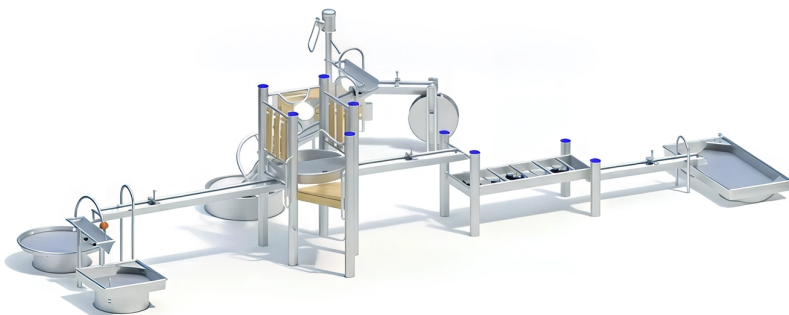

SPIELPLÄTZE & SPIELRÄUME

SAND- & WASSERSPIELE

ART.-NR. : 0-34360-500
KAISER & KÜHNE

Datum der Veröffentlichung des Datensatzes: 11.05.2026 02:28:23

Web-Produktseite : [0-34360-500](#)