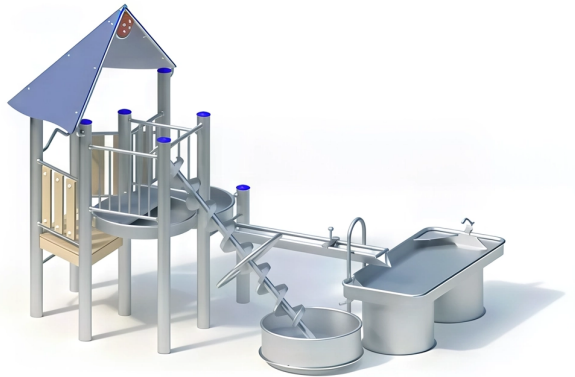

SPIELPLÄTZE & SPIELRÄUME

SAND- & WASSERSPIELE

ART.-NR. : **0-34352-501**
KAISER & KÜHNE

Datum der Veröffentlichung des Datensatzes: 17.05.2026 06:04:48

Web-Produktseite : **0-34352-501**