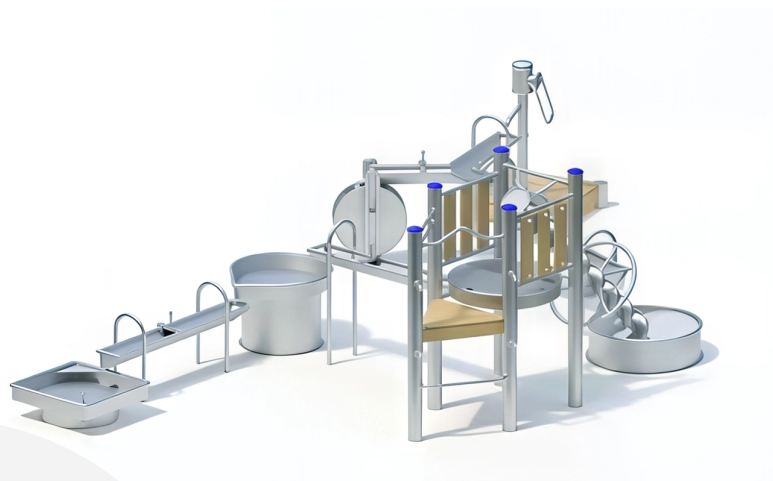

SPIELPLÄTZE & SPIELRÄUME

SAND- & WASSERSPIELE

ART.-NR. : **0-34330-500**
KAISER & KÜHNE

Datum der Veröffentlichung des Datensatzes: 11.05.2026 05:54:30

Web-Produktseite : **0-34330-500**