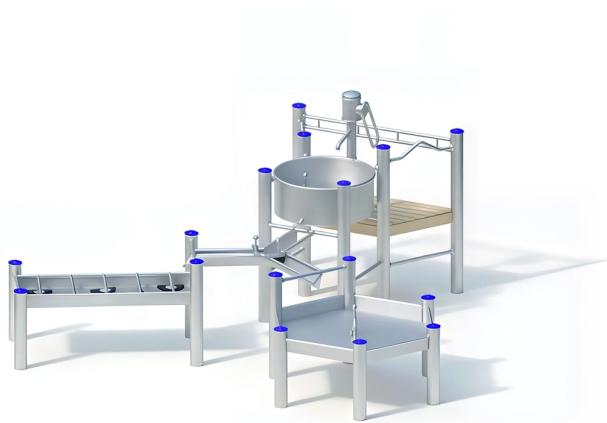

BESCHREIBUNG

Wasserspielkombination bestehend aus einer Wasserpumpe mit Edelstahlgriff auf einer Holzplattform, einem Becken (ø 0,68 m), einer Y-förmigen Rinne, einem Maxi-Tisch und einem Strudeltisch mit 5 verstellbaren HPL-Platten

Pfosten: mikrogestrahlte Edelstahlrohre ø120x3 mm – Plattform: Robinienholz 30 mm

Plattformhöhe: 0,80 m

Bei Anschluss an Druckwasser ist die Ventilkombination 0-33190-000 vorgeschrieben

MATERIALIEN

Robinie Edelstahl

NORMEN : EN 1176 ISO 9001 ISO 14001

MANIPULER

PARTAGER
JOUER ENSEMBLE

ACTIONNER

SPIELPLÄTZE & SPIELRÄUME

SAND- & WASSERSPIELE

ART.-NR. : 0-34160-500
KAISER & KÜHNE

SPIELPLÄTZE & SPIELRÄUME