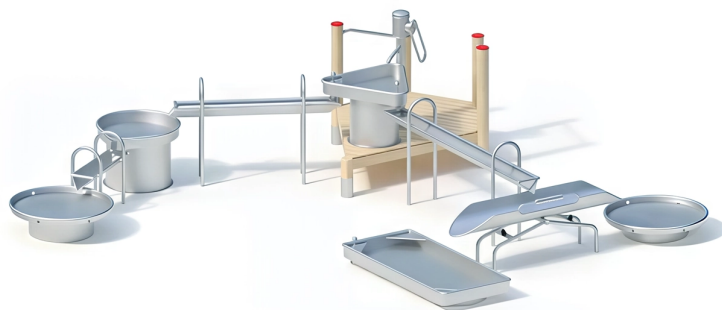

#### BESCHREIBUNG

Wasserspielkombination bestehend aus einer Wasserpumpe mit Edelstahlgriff auf einer Holzplattform, 3 Rinnen (0,80 m, 1,60 m und 2,40 m), einem Becken, einem Verteilerventil und 3 Tischen  
Pfosten: KAROLAM®-Riegelahorn-Leimholz ø120 mm auf Edelstahlsockel – Plattform: Riegelahorn 30 mm  
Plattformhöhe: 0,40 m  
Bei Anschluss an Druckwasser ist die Ventilkombination 0-33190-000 vorgeschrieben

## SPIELPLÄTZE & SPIELRÄUME

SAND- & WASSERSPIELE

ART.-NR. : 0-34153-701  
KAISER & KÜHNE