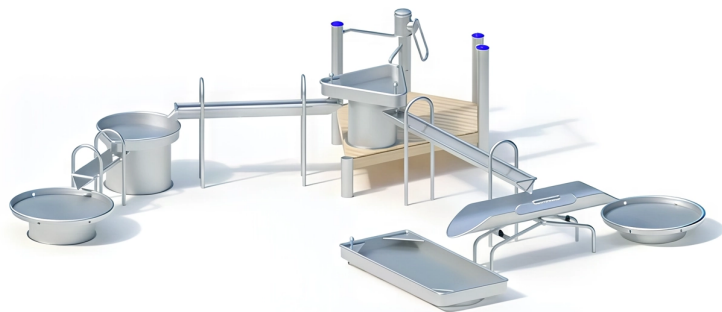

BESCHREIBUNG

Wasserspielkombination bestehend aus einer Wasserpumpe mit Edelstahlgriff auf einer Holzplattform, 3 Rinnen (0,80 m, 1,60 m und 2,40 m), einem Becken, einem Verteilerventil und 3 Tischen
Pfosten: mikrosandgestrahlte Edelstahlrohre, Ø 120 x 3 mm - Plattform: Robinienholz 30 mm
Plattformhöhe: 0,40 m
Bei Anschluss an Druckwasser ist die Ventilkombination 0-33190-000 vorgeschrieben

AKTIVITÄT : Handhaben Gemeinsam spielen / teilen Betätigen

NORMEN : EN 1176 ISO 9001 ISO 14001

MANIPULER

PARTAGER
JOUER ENSEMBLE

ACTIONNER

SPIELPLÄTZE & SPIELRÄUME

SAND- & WASSERSPIELE

ART.-NR. : 0-34153-501
KAISER & KÜHNE

SPIELPLÄTZE & SPIELRÄUME

SAND- & WASSERSPIELE

ART.-NR. : 0-34153-501
KAISER & KÜHNE

Datum der Veröffentlichung des Datensatzes: 10.05.2026 20:13:27

Web-Produktseite : [0-34153-501](#)

0-34153-501_CLASSIC
Thème **CLASSIQUE** (standard
catalogue)