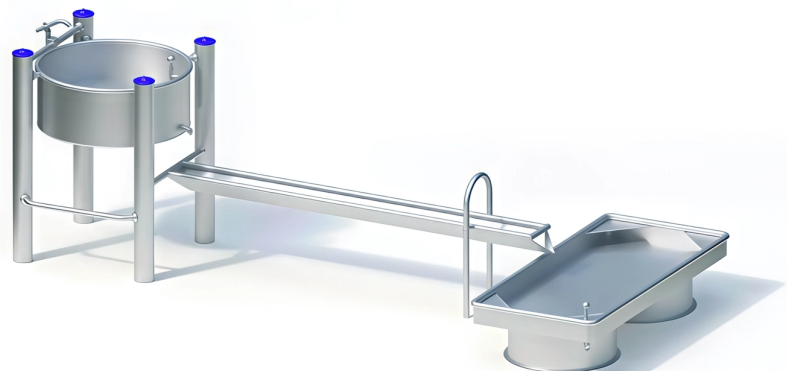

BESCHREIBUNG

Wasserspielkombination aus Edelstahl, bestehend aus einem Wassertank, einer Wasserspeierfigur, einer 2,40 m langen Rinne und einem doppelten Wasserspieltisch
Pfosten: mikrosandgestrahlte Edelstahlrohre, Ø 120 x 3 mm

MATERIALIEN

• Edelstahl

PRODUKTEIGENSCHAFTEN

PRODUKTFAMILIE : Sand- & Wasserspiele

HERSTELLER : KAISER & KÜHNE

MATERIAL : Edelstahl

MINDESTALTER : 2 Jahre Erwachsene

EINSATZBEREICH : Urban Natürlich

AKTIVITÄT : Handhaben Gemeinsam spielen / teilen Betätigen

NORMEN : EN 1176 ISO 9001 ISO 14001

MANIPULER

PARTAGER
JOUER ENSEMBLE

ACTIONNER

SPIELPLÄTZE & SPIELRÄUME

SAND- & WASSERSPIELE

ART.-NR. : 0-34050-502
KAISER & KÜHNE