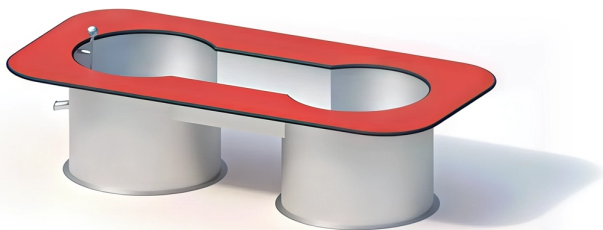

BESCHREIBUNG

Konstruktion aus geschweißtem Edelstahl mit 1 Abflussrohr und konischem Gummistopfen mit Sicherungsstift –
Obere Platte: HPL 20 mm
Vorgefertigte Fundamente können gegen Aufpreis geliefert werden

AKTIVITÄT : Handhaben Gemeinsam spielen / teilen Betätigen

NORMEN : EN 1176 ISO 9001 ISO 14001

MANIPULER

PARTAGER
JOUER ENSEMBLE

ACTIONNER

**SPIELPLÄTZE &
SPIELRÄUME**

SAND- & WASSERSPIELE

ART.-NR. : 0-33461-000
KAISER & KÜHNE