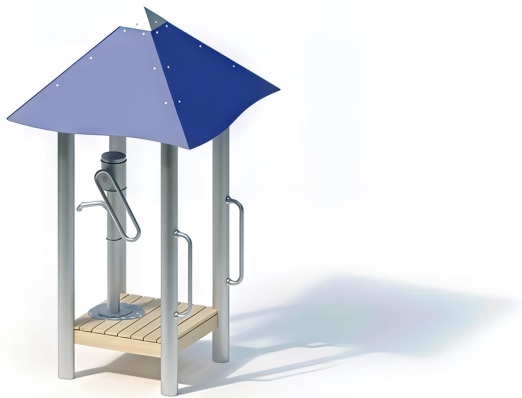

BESCHREIBUNG

Überdachte Wasserspielanlage bestehend aus einer Wasserpumpe mit Edelstahlgriff auf einer Holzplattform
Pfosten: mikrosandgestrahlte Edelstahlrohre, Ø 120 x 3 mm – Plattform aus Robinienholz 30 mm – Dach aus HPL, Stärke 13 mm
Plattformhöhe: 0,40 m
Bei Anschluss an Druckwasser ist die Ventilkombination 0-33190-000 vorgeschrieben

AKTIVITÄT : Handhaben Gemeinsam spielen / teilen Betätigen

NORMEN : EN 1176 ISO 9001 ISO 14001

MANIPULER

PARTAGER
JOUER ENSEMBLE

ACTIONNER

SPIELPLÄTZE & SPIELRÄUME

SAND- & WASSERSPIELE

ART.-NR. : 0-33155-502
KAISER & KÜHNE