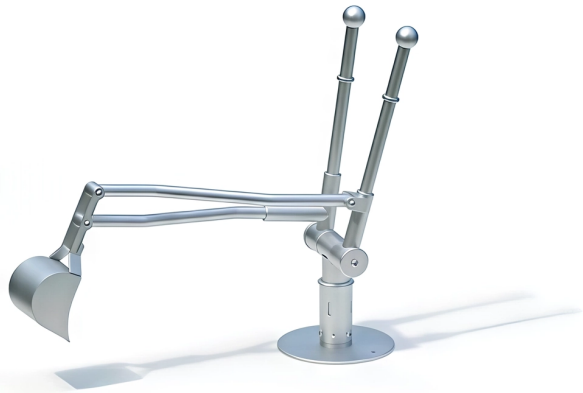

**BESCHREIBUNG**

Rotations-Sandschaufel  
Material: Edelstahl  
Arbeitsradius: 0,78 m

**MATERIALIEN**

• Edelstahl

**PRODUKTEIGENSCHAFTEN**

**PRODUKTFAMILIE** : Sand- & Wasserspiele

**HERSTELLER** : KAISER & KÜHNE

**SPIELPLÄTZE & SPIELRÄUME**

SAND- & WASSERSPIELE

**ART.-NR. : 0-32622-000**

KAISER & KÜHNE