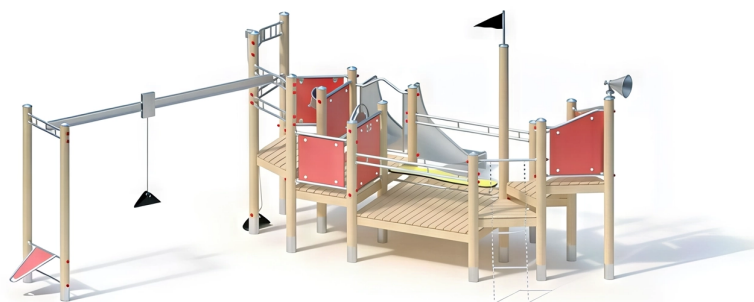

SPIELPLÄTZE & SPIELRÄUME

SAND- & WASSERSPIELE

ART.-NR. : 0-31650-704
KAISER & KÜHNE

Datum der Veröffentlichung des Datensatzes: 17.05.2026 11:53:25

Web-Produktseite : [0-31650-704](#)