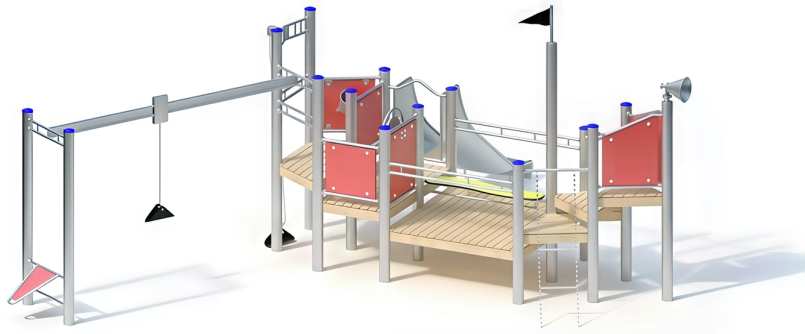

SPIELPLÄTZE & SPIELRÄUME

SAND- & WASSERSPIELE

ART.-NR. : 0-31650-504
KAISER & KÜHNE

Datum der Veröffentlichung des Datensatzes: 13.06.2026 20:24:51

Web-Produktseite : [0-31650-504](#)