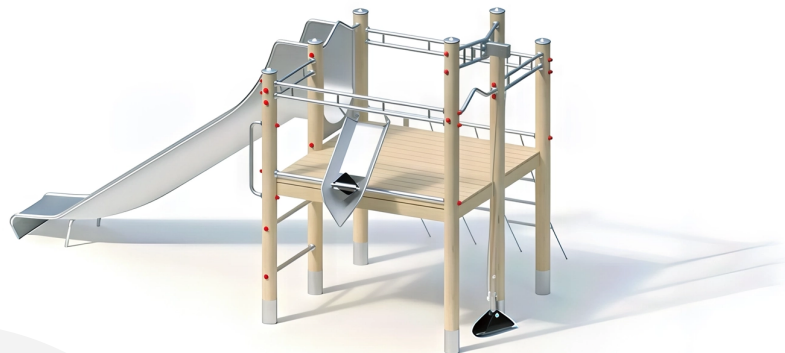

SPIELPLÄTZE & SPIELRÄUME

SAND- & WASSERSPIELE

ART.-NR. : 0-31622-703
KAISER & KÜHNE

Datum der Veröffentlichung des Datensatzes: 17.05.2026 07:37:08

Web-Produktseite : 0-31622-703