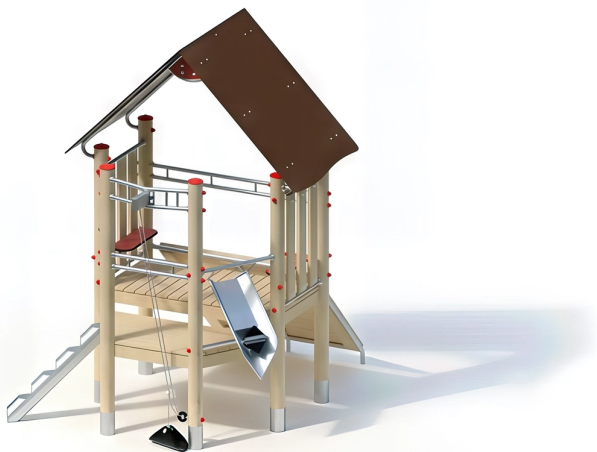

SPIELPLÄTZE & SPIELRÄUME

SAND- & WASSERSPIELE

ART.-NR. : 0-31570-702
KAISER & KÜHNE

Datum der Veröffentlichung des Datensatzes: 17.05.2026 09:41:46

Web-Produktseite : [0-31570-702](#)