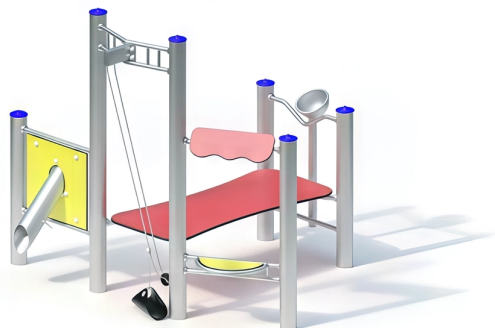

SPIELPLÄTZE & SPIELRÄUME

SAND- & WASSERSPIELE

ART.-NR. : 0-31314-501
KAISER & KÜHNE

Datum der Veröffentlichung des Datensatzes: 10.06.2026 03:06:18

Web-Produktseite : [0-31314-501](#)