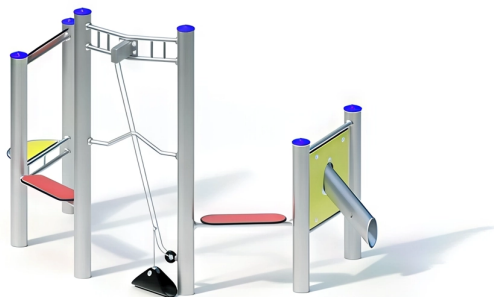

SPIELPLÄTZE & SPIELRÄUME

SAND- & WASSERSPIELE

ART.-NR. : **0-31310-501**
KAISER & KÜHNE

Datum der Veröffentlichung des Datensatzes: 16.05.2026 11:18:30

Web-Produktseite : **0-31310-501**