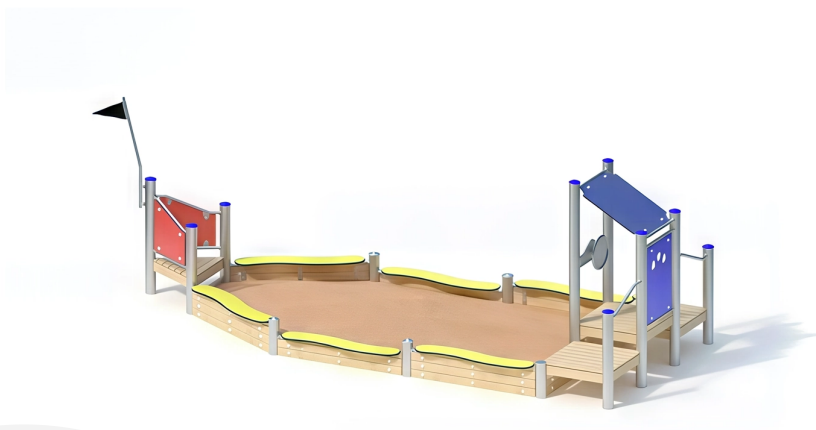

BESCHREIBUNG

Sandkasten mit Sitzgelegenheiten
Plattformhöhe: 0,40/0,60 m
Pfosten: mikrosandgestrahlte Edelstahlrohre, Ø 120 x 3 mm – Plattform: Robinienholz 30 mm – Rahmen: Robinienholz 95 x 30 mm – Bootsstange aus Edelstahl – Geländer/Dach/Sitzflächen: HPL 13/20 mm – Geländer: Edelstahlrohr ø33,7 x 2 mm

AKTIVITÄT: Handhaben Gemeinsam spielen / teilen Ausruhen

NORMEN: EN 1176 ISO 9001 ISO 14001

MANIPULER

PARTAGER
JOUER ENSEMBLE

SE REPOSER

SPIELPLÄTZE & SPIELRÄUME

SAND- & WASSERSPIELE

ART.-NR. : 0-30270-500
KAISER & KÜHNE

SPIELPLÄTZE & SPIELRÄUME

SAND- & WASSERSPIELE

ART.-NR. : **Q-30270-500**
KAISER & KÜHNE

Datum der Veröffentlichung des Datensatzes: 13.06.2026 21:36:19

Web-Produktseite : **0-30270-500**

0-30270-500_ALOHA
Thème ALOHA