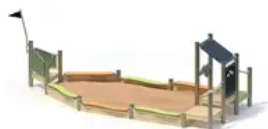

BESCHREIBUNG

Sandkasten mit Sitzgelegenheiten
Plattformhöhe: 0,40/0,60 m
Pfosten: mikrosandgestrahlte Edelstahlrohre, Ø 120 x 3 mm – Plattform: Robinienholz 30 mm – Rahmen: Robinienholz 95 x 30 mm – Bootsstange aus Edelstahl – Geländer/Dach/Sitzflächen: HPL 13/20 mm – Geländer: Edelstahlrohr ø33,7 x 2 mm

0-30270-500_BEACH
Thème BEACH

0-30270-500_CITY
Thème CITY

0-30270-500_CLASSIC
Thème CLASSIQUE (standard catalogue)

0-30270-500_CORAL
Thème CORAL

0-30270-500_ICE_PALACE
Thème ICE PALACE

0-30270-500_JUNGLE
Thème JUNGLE