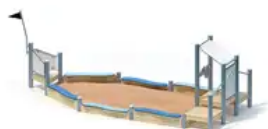

BESCHREIBUNG

Sandkasten mit Sitzgelegenheiten
Plattformhöhe: 0,40/0,60 m
Pfosten: mikrosandgestrahlte Edelstahlrohre, Ø 120 x 3 mm – Plattform: Robinienholz 30 mm – Rahmen: Robinienholz 95 x 30 mm – Bootsstange aus Edelstahl – Geländer/Dach/Sitzflächen: HPL 13/20 mm – Geländer: Edelstahlrohr ø33,7 x 2 mm

0-30270-500_MERMAID
Thème MERMAID

0-30270-500_NATURE
Thème NATURE

0-30270-500_OCEAN
Thème OCEAN

0-30270-500_PIRATE
Thème PIRATE

0-30270-500_SAFARI
Thème SAFARI

0-30270-500_SKY
Thème SKY

0-30270-500_SUN
Thème SUN