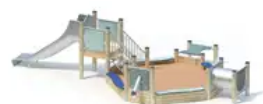

0-30251-701_OCEAN
Thème OCEAN