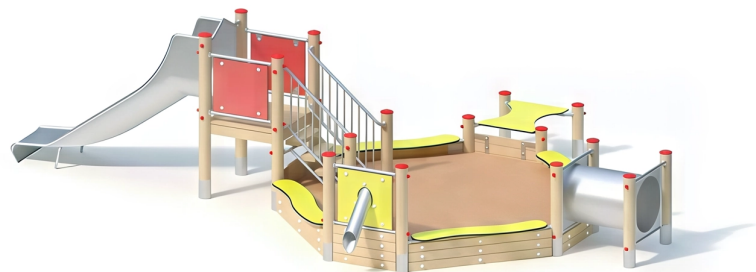

SPIELPLÄTZE & SPIELRÄUME

SAND- & WASSERSPIELE

ART.-NR. : 0-30251-701
KAISER & KÜHNE

Datum der Veröffentlichung des Datensatzes: 10.06.2026 01:32:42

Web-Produktseite : [0-30251-701](#)