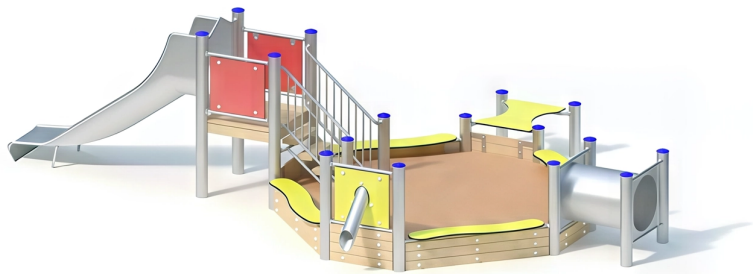

SPIELPLÄTZE & SPIELRÄUME

SAND- & WASSERSPIELE

ART.-NR. : **0-30251-501**
KAISER & KÜHNE

Datum der Veröffentlichung des Datensatzes: 15.05.2026 01:52:21

Web-Produktseite : **0-30251-501**