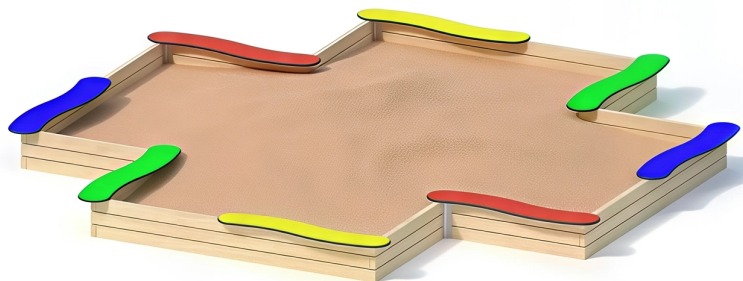

SPIELPLÄTZE & SPIELRÄUME

SAND- & WASSERSPIELE

ART.-NR. : 0-30198-000
KAISER & KÜHNE

Datum der Veröffentlichung des Datensatzes: 10.05.2026 14:11:16

Web-Produktseite : [0-30198-000](#)