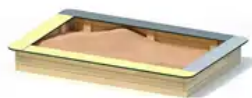

0-30110-000_CITY
Thème CITY