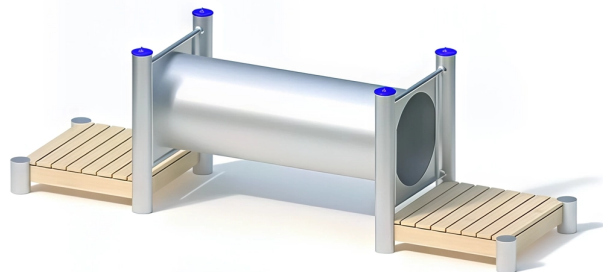

SPIELPLÄTZE & SPIELRÄUME

SPIELTAFELN &
MOTORIKSPIELE

ART.-NR. : 0-28021-500
KAISER & KÜHNE

Datum der Veröffentlichung des Datensatzes: 13.06.2026 15:18:00
Web-Produktseite : [0-28021-500](#)