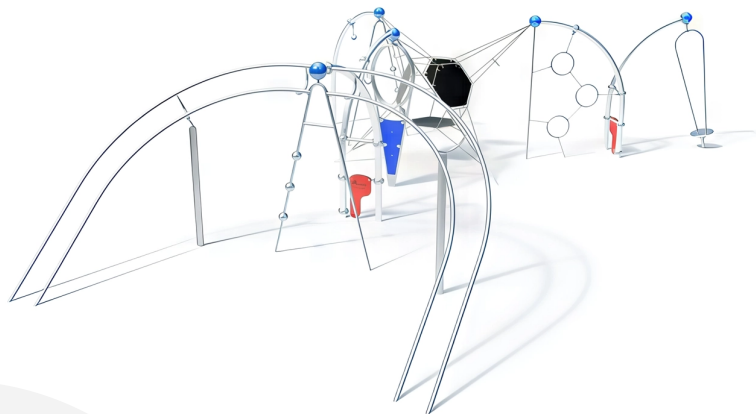

SPIELPLÄTZE & SPIELRÄUME

MULTIFUNKTIONS-
SPIELGERÄTE

ART.-NR. : 0-27501-000
KAISER & KÜHNE

Datum der Veröffentlichung des Datensatzes: 10.05.2026 17:35:12
Web-Produktseite : [0-27501-000](#)