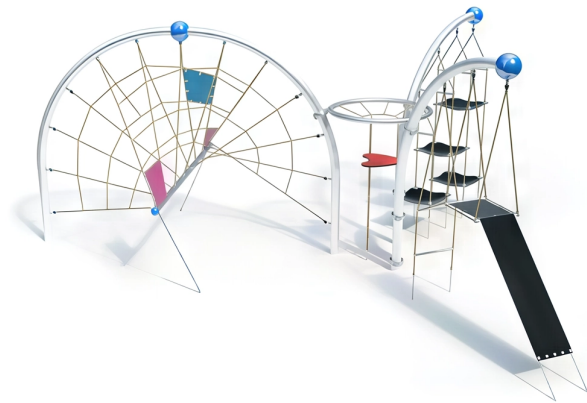

BESCHREIBUNG

Kletterkombination

Pfosten: 90°-Winkelrohre aus verzinktem Stahl, $\varnothing 114 \times 3,6$ mm, mit einer Kugel aus lackiertem Aluminium, $\varnothing 250$ mm – Bodenbelag: 8 mm starker, PAK-freier und vierfach textilverstärkter Gummi – Seile: Polypropylenseile, $\varnothing 16$ mm, 6 Litzen, mit verzinktem Stahlkern – Ketten: Edelstahl 7 mm – Zentralring: Edelstahl $\varnothing 1200 \times \varnothing 60,3 \times 3$ mm – Platte: HPL 20 mm

ART.-NR. : 0-27485-000

KAISER & KÜHNE

SPIELPLÄTZE & SPIELRÄUME

MULTIFUNKTIONS-
SPIELGERÄTE

ART.-NR. : 0-27485-000
KAISER & KÜHNE

Datum der Veröffentlichung des Datensatzes: 14.05.2026 19:38:31
Web-Produktseite : [0-27485-000](#)