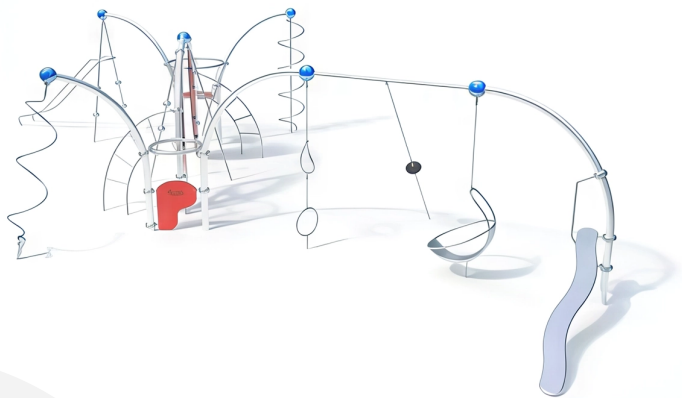

BESCHREIBUNG

Kletterkombination

Pfosten: 75°/90°-Bogenrohre aus verzinktem Stahl, ø114x3,6 mm, mit einer Kugel aus lackiertem Aluminium, ø250 mm – Kreisel: geschweißte spiralförmige Konstruktion aus Edelstahl, manipulationssichere und staubdichte Rollenlager oben und unten – Kletterwand/Paneel: HPL 20 mm – Klettermast: Edelstahlrohre ø 38 mm mit drei Edelstahlkugeln ø 150 mm – Unabhängig drehbare Ringe: Edelstahlrohre ø 38 mm, Verbindung durch Edelstahlkette 7 mm – Doppelte Rutschstange: geschweißte Konstruktion aus Edelstahlrohren ø42,4 mm – Spiralenstange: Edelstahlrohre ø42,4 mm – Sitz: Edelstahlrahmen und perforierte Edelstahlplatte, Aufhängung mit 7-mm-Edelstahlkette – Gleitfläche: Edelstahl – Schwingscheibe: Schweißkonstruktion aus Edelstahlrohren ø60,3 mm mit 6-mm-Ketten und rutschfester EPDM-Plattform – Rundsitz: Edelstahlrohr ø60,3 mm mit Hercule-Seil ø16 mm mit 6-litzten Stahlkern – Gebogene Leitern: geschweißte Konstruktion aus Edelstahlrohren ø38 mm

ART.-NR. : 0-27481-001

KAISER & KÜHNE

SPIELPLÄTZE & SPIELRÄUME

MULTIFUNKTIONS-
SPIELGERÄTE

ART.-NR. : 0-27481-001
KAISER & KÜHNE

Datum der Veröffentlichung des Datensatzes: 12.05.2026 02:35:57
Web-Produktseite : [0-27481-001](#)